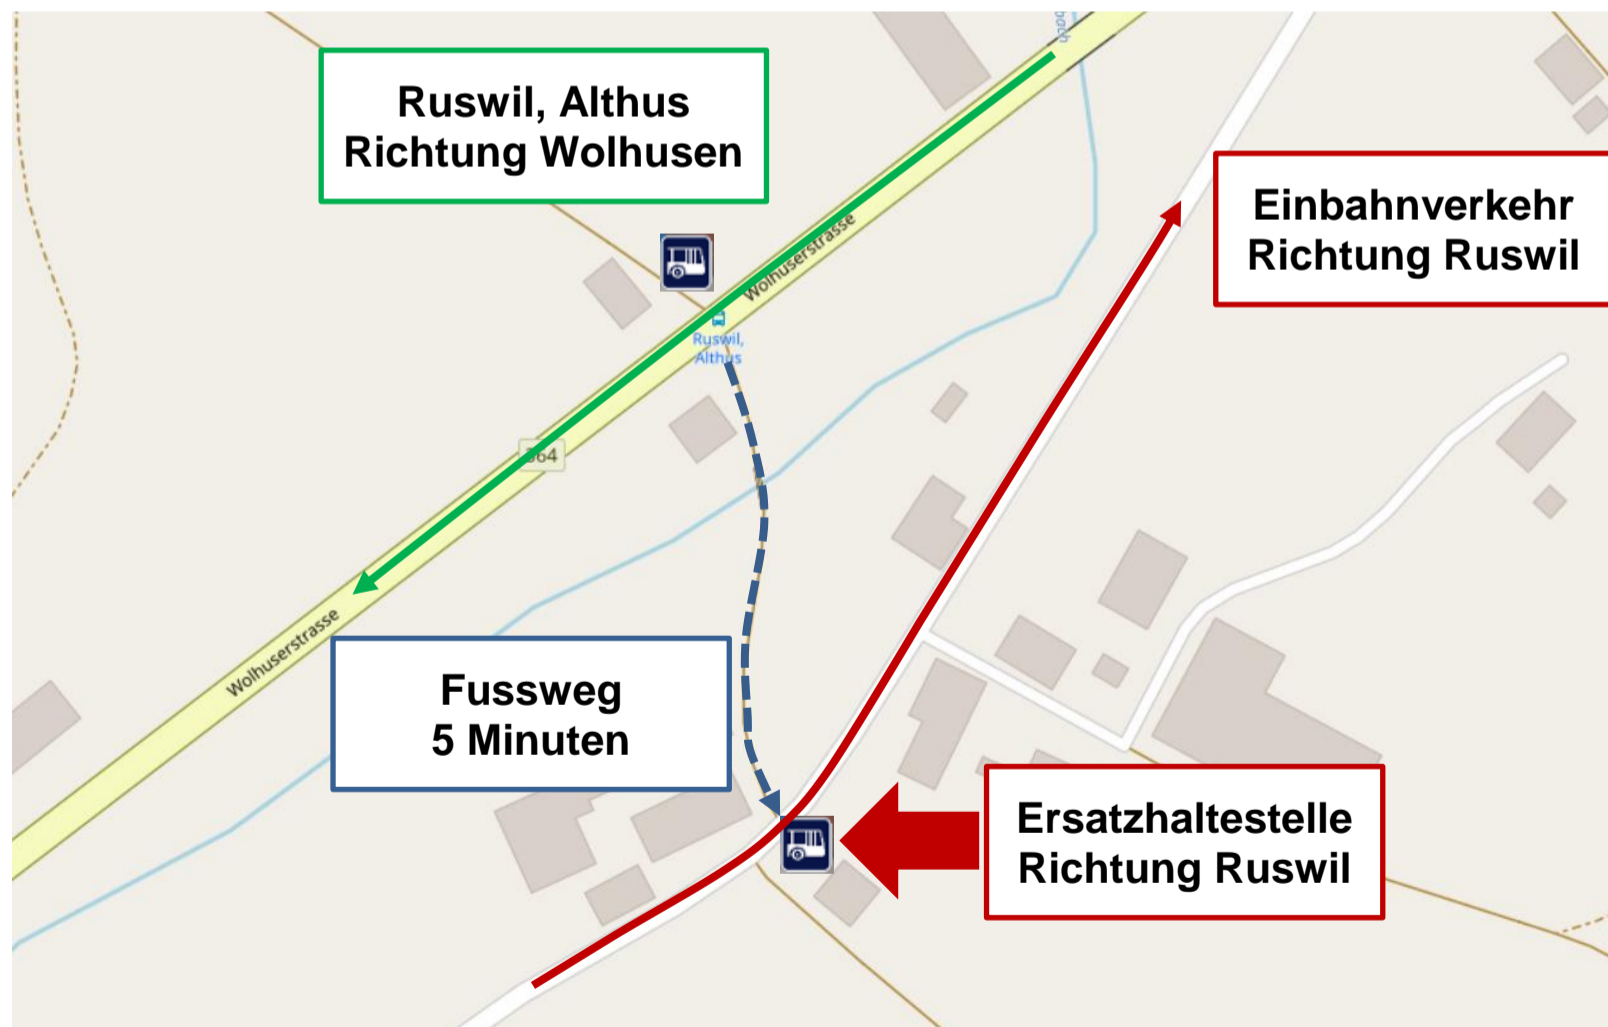

Betriebsmeldung

Haltestelle «Ruswil, Althus» Richtung Ruswil, verschoben

Die Haltestelle **Ruswil, Althus Richtung Ruswil**, wird ab Mittwoch, 25. November 2020 bis voraussichtlich Juli 2021 verschoben.

Grund: Sanierung der Kantonsstrasse

Vielen Dank für Ihr Verständnis.