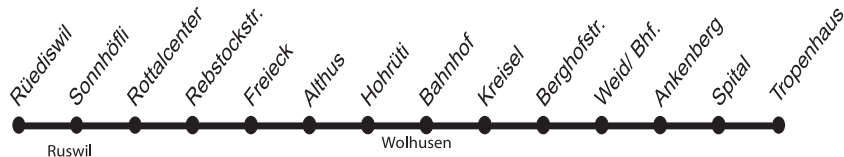

64

Linie 64 Ruswil–Wolhusen

Montag – Freitag ohne allgemeine und kantonale Feiertage

Ruswil, Rottalcenter	401	403	405	407	409	411	413	415	417	419	421	423
Rüediswil	6 00	6 30	7 00	7 30	8 00	8 30	9 00	9 30	10 00	10 30	11 00	11 30
Wolhusen, Bahnhof	6 02	6 32	7 09	7 39	8 09	8 39	9 09	9 39	10 09	10 39	11 09	11 39
Wolhusen	6 20	6 45	7 20	7 45	8 20	8 45	9 20	9 45	10 20	10 45	11 20	11 45
Luzern	6 43	7 03	7 43	8 03	8 43	9 03	9 43	10 03	10 43	11 03	11 43	12 03
Wolhusen	6 15		7 15		8 15		9 15		10 15		11 15	
Bern	7 26		8 26		9 26		10 26		11 26		12 26	
Wolhusen, Bahnhof	6 16	6 46	7 16	7 46	8 16	8 46	9 16	9 46	10 16	10 46	11 16	11 46
Wolhusen, Spital	6 22	6 52	7 22	7 52	8 22	8 52	9 22	9 52	10 22	10 52	11 22	11 52
Wolhusen, Tropenhaus						8 55	9 25	9 55	10 25	10 55	11 25	11 55